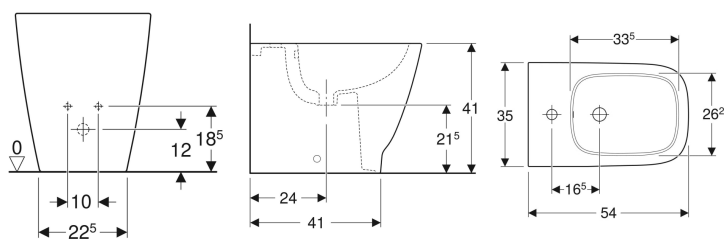

**Bidet a pavimento Geberit Smyle Square, a filo parete, fissaggio nascosto**

Figura di esempio

- Fissaggio nascosto

**Proprietà**

- A pavimento
- A filo parete
- Allacciamento idrico nascosto

**Dati tecnici**

Materiale | Vetrochina

**Materiale in dotazione**

- Materiale di fissaggio

| No. art.     | Colore / superficie | Troppopieno | B     | H       | T     |
|--------------|---------------------|-------------|-------|---------|-------|
| 500.841.00.1 | bianco              | Visibile    | 35 cm | 34.5 cm | 54 cm |
| 500.841.00.8 | bianco / KeraTect   | Visibile    | 35 cm | 34.5 cm | 54 cm |